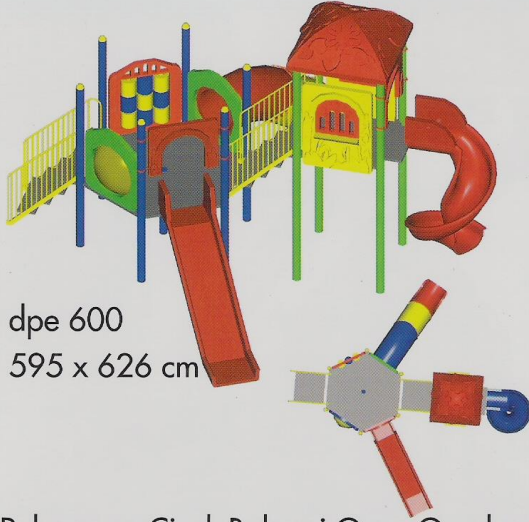

1

2002

Doga Park

ÇOCUK OYUN PARKLARI

PALYAÇO
OYUN GRUPLARI

YENİ

ÇİÇEK BAHÇESİ
OYUN GRUPLARI

EN 1176-1...7

dpe 600
595 x 626 cm

dpe 601
804 x 964 cm

Palyaço ve Çiçek Bahçesi Oyun Gruplarımıza çocukların eğlenmeleri için melodi çalan özel müzik sistemimizi ekleyebilirsiniz

Plastik aksamda kullanılan ham maddelerimiz gıda tüzüğüne uygun EN 71 sertifikalı orijinal hammaddedir

dpe 604
500 x 835 cm

dpe 605
680 x 1060 cm

dpe 602
800 x 810 cm

dpe 603
599 x 648 cm

madde
ifikasına

dpe 606
685 x 694 cm

dpe 607
626 x 1059 cm

n

4

Çiçek Bahçesi Oyun Grupları

 (Engellilere uygun)

en 300
634 x 808 cm

en 301
1005 x 1162 cm

en 302
961 x 715 cm

dp 902
732 x1405 cm

dp 901
875 x1198 cm