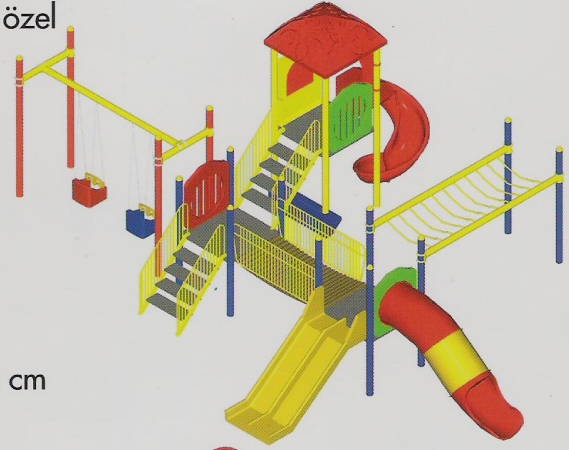

dpe 604
500 x 835 cm

dpe 605
680 x 1060 cm