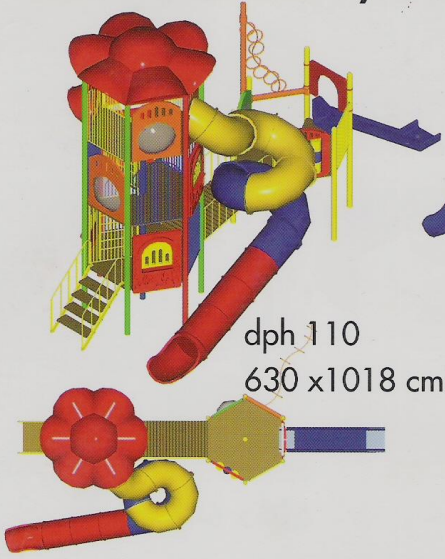

dpe 604
500 x 835 cm

dpe 605
680 x 1060 cm

dpe 602
800 x 810 cm

dpe 603
599 x 648 cm

madde
ifikasına

dpe 606
685 x 694 cm

dpe 607
626 x 1059 cm

n

4

Çiçek Bahçesi Oyun Grupları

 (Engellilere uygun)

en 300
634 x 808 cm

en 301
1005 x 1162 cm

en 302
961 x 715 cm

dp 902
732 x1405 cm

dp 901
875 x1198 cm

dp 903
620 x1200 cm

dph 110
630 x1018 cm

dph 111
1124 x1261 cm

Beton Çocuk
Çeşmesi

dph 112
686 x1118 cm

DOĞAPARK
İnşaat Turizm Tekstil San. ve Tic. Ltd. Şti.

Merkez: Çınar Mah. Dağyolu Cad. 5/4 Sokak Park İş Merkezi Kat: 3
No: 20-21 34200 Bağcılar - İstanbul - Turkey