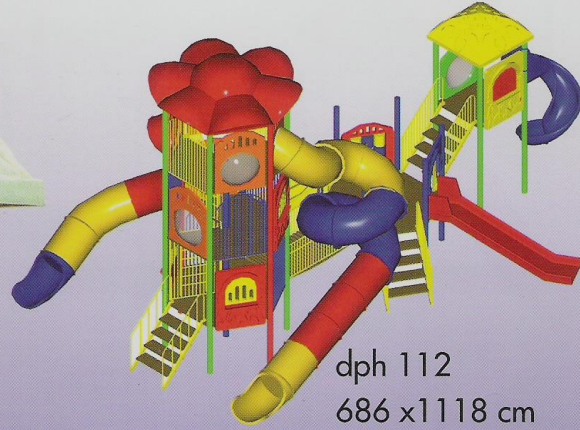

dpe 604
500 x 835 cm

dpe 605
680 x 1060 cm

dpe 602
800 x 810 cm

dpe 603
599 x 648 cm

madde
ifikasına

dpe 606
685 x 694 cm

dpe 607
626 x 1059 cm

n

4

Çiçek Bahçesi Oyun Grupları

 (Engellilere uygun)

en 300
634 x 808 cm

en 301
1005 x 1162 cm

en 302
961 x 715 cm

dp 902
732 x1405 cm

dp 901
875 x1198 cm

dp 903
620 x1200 cm

dph 110
630 x1018 cm

dph 111
1124 x1261 cm

Beton Çocuk
Çeşmesi

dph 112
686 x1118 cm

DOĞAPARK
İnşaat Turizm Tekstil San. ve Tic. Ltd. Şti.

Merkez: Çınar Mah. Dağyolu Cad. 5/4 Sokak Park İş Merkezi Kat: 3
No: 20-21 34200 Bağcılar - İstanbul - Turkey