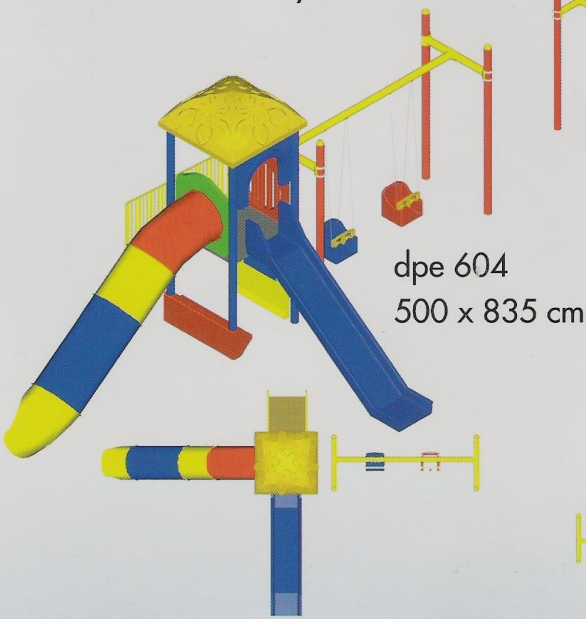

1

2002

Doga Park

ÇOCUK OYUN PARKLARI

PALYAÇO
OYUN GRUPLARI

YENİ

ÇİÇEK BAHÇESİ
OYUN GRUPLARI

EN 1176-1...7

dpe 600
595 x 626 cm

dpe 601
804 x 964 cm

Palyaço ve Çiçek Bahçesi Oyun Gruplarımıza çocukların eğlenmeleri için melodi çalan özel müzik sistemimizi ekleyebilirsiniz

Plastik aksamda kullanılan ham maddelerimiz gıda tüzüğüne uygun EN 71 sertifikalı orijinal hammaddedir

dpe 604
500 x 835 cm

dpe 605
680 x 1060 cm

dpe 602
800 x 810 cm

dpe 603
599 x 648 cm

madde
ifikasına

dpe 606
685 x 694 cm

dpe 607
626 x 1059 cm

n

4

Çiçek Bahçesi Oyun Grupları

 (Engellilere uygun)

en 300
634 x 808 cm

en 301
1005 x 1162 cm

en 302
961 x 715 cm

dp 902
732 x1405 cm

dp 901
875 x1198 cm