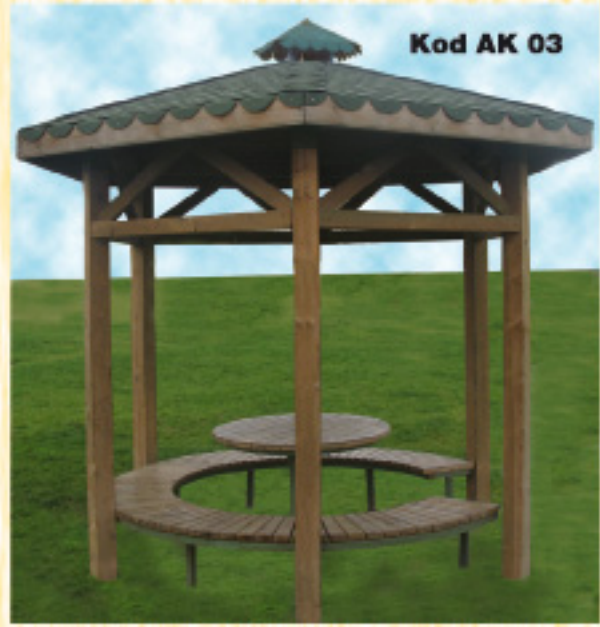

KAMELYALAR - GAZEBOLAR VE GÖLGELİKLER