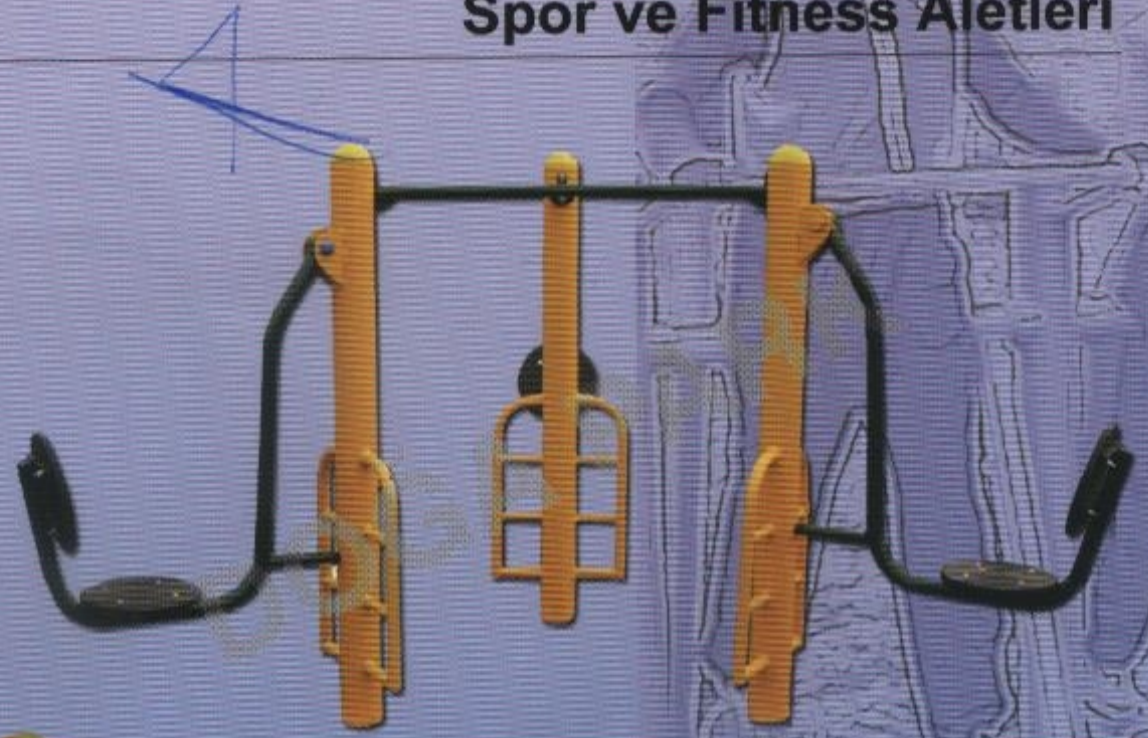

FT 123
Bacak Kasları Çalıştırma
Sistemi