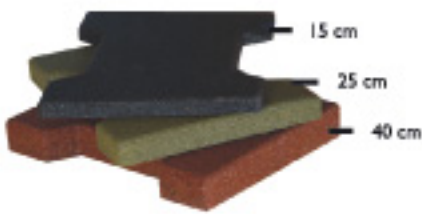

FT 202 - BACA KUVVETİ ÇALIŞTIRMA SİSTEMİ
4' 8 Set 17' 8 Set
Lag Strengthening System

KAUÇUK ZEMİN KAPLAMA
RUBBER FLOOR

Kilittaş Modeli Kauçuk Zemin Kaplaması
Puzzle Pieces

RB 03

Karo modeli Kauçuk Zemin Kaplaması
Square (50x50 cm) Or (40x40 cm)