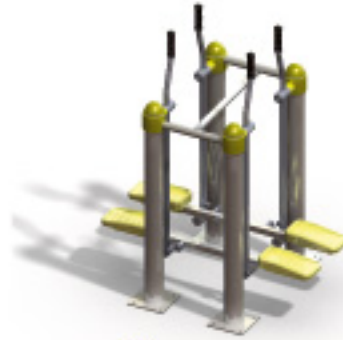

FTK 309
OMUZ ve KOL AÇMA SİSTEMİ
Shoulder & Arm System

FTK 304
OTURARAK PEDAL
ÇEVİRME SİSTEMİ ve STEP
Sitting by Pedalling & Step

FTK 102
OMUZ ve KOL AÇMA SİSTEMİ
Shoulder & Arm System

FTK 309
KALÇA ve BEL GÜÇLENDİRME SİSTEMİ
Hip and Waist Strengthening System

FY 172
UZUN YÜRÜME SİSTEMİ
Swinging Legs & Arms Conditioner

FTK 313
ÇİFTLİ MAKAS SİSTEMİ
Double Leg Stretcher

FTK 310
MEKİK ve ŞİMYA SİSTEMİ
SB - Up Board

FTK 311
HAVADA YÜRÜYÜŞ SİSTEMİ
Air Walker

FTK 305
BACAK KASLARINI GÜÇLENDİRME SİSTEMİ
Leg Strengthening System